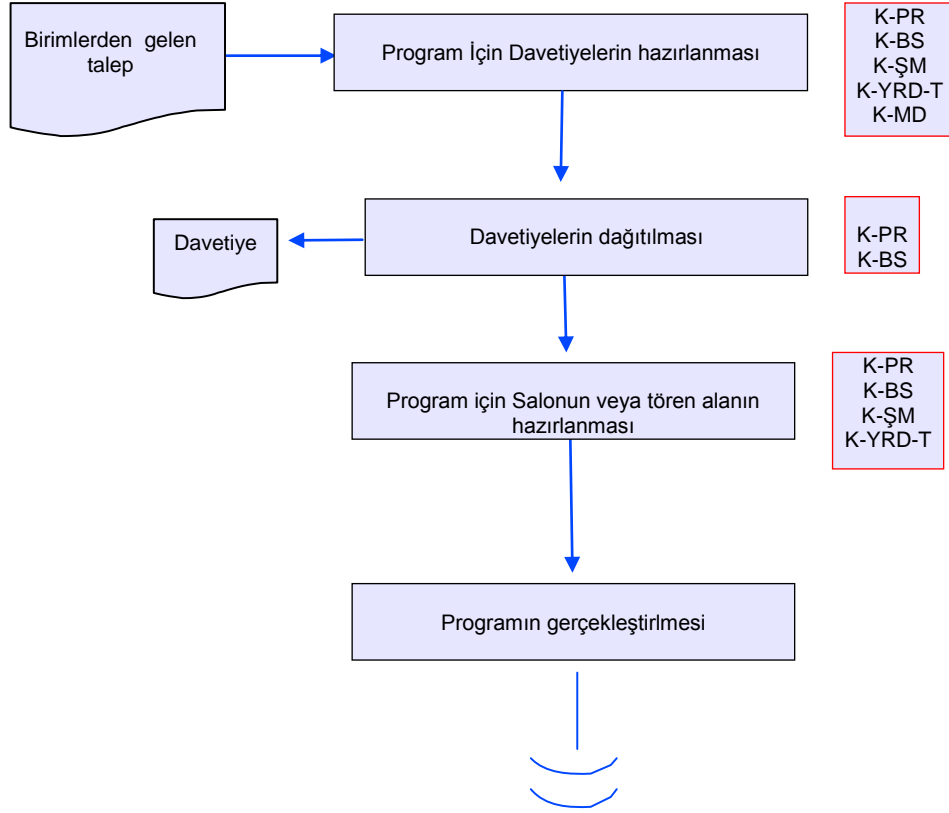

İŞ AKIŞ ŞEMASI	Yayın Tarihi:
		18.03.2013
		Revizyon Tarihi:
		00.00.0000
BİRİM :	KOORDİNASYON VE TARIMSAL VERİLER ŞUBE MÜDÜRLÜĞÜ	Revizyon No:
ŞEMA NO :	AGTHM.İKS.ŞMA.05/16	00
ŞEMA ADI :	TÖREN ,PROGRAM,TOPLANTI İŞ AKIŞ ŞEMASI	Sayfa 1 / 1