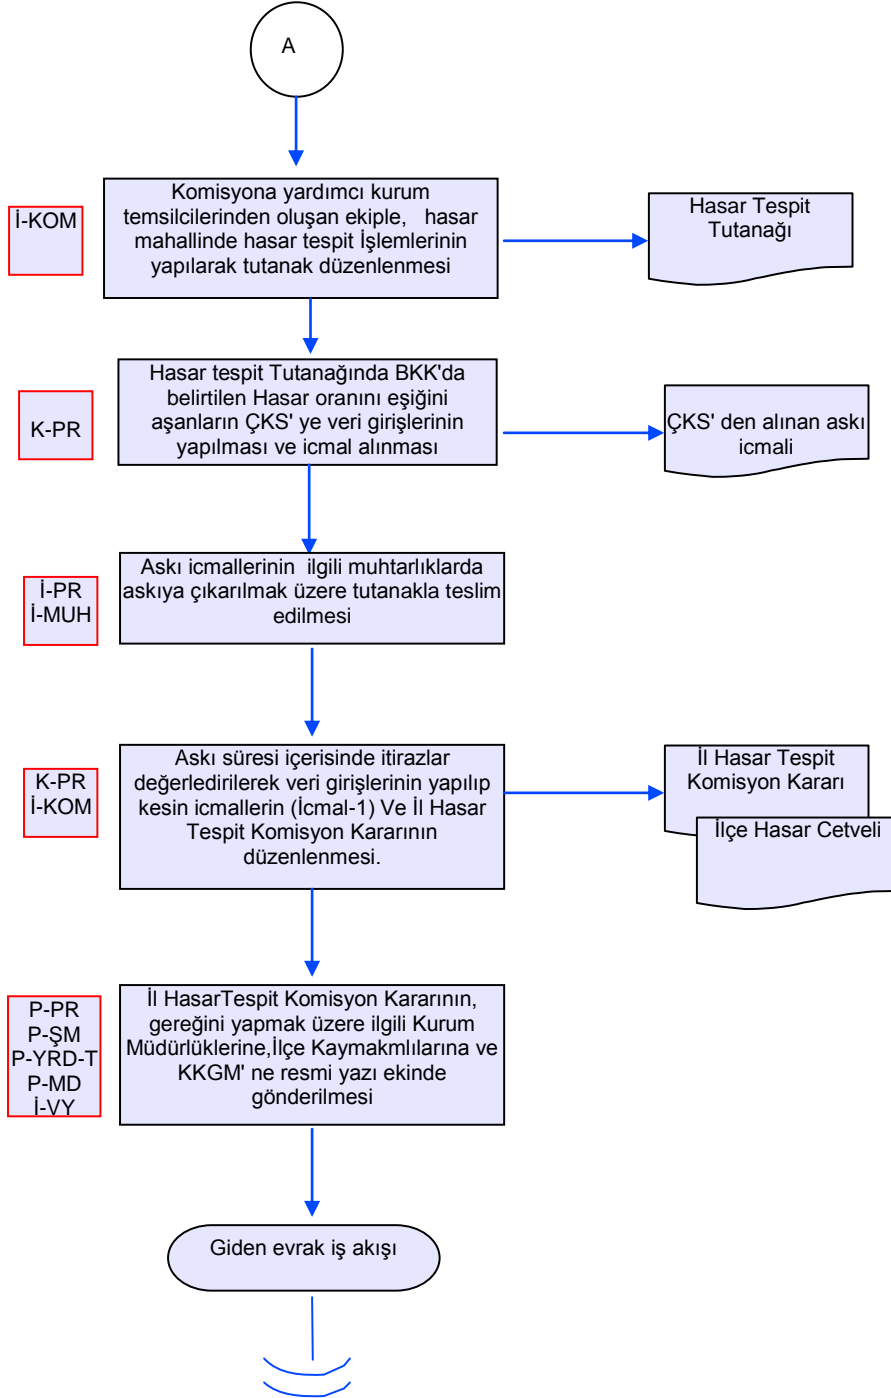

İŞ AKIŞ ŞEMASI	Yayın Tarihi:
		18.03.2013
		Revizyon Tarihi:
		00.00.0000
BİRİM :	KOORDİNASYON VE TARIMSAL VERİLER ŞUBE MÜDÜRLÜĞÜ	Revizyon No:
ŞEMA NO :	AGTHM.İKS.ŞMA.05/03	00
ŞEMA ADI :	BKK KAPSAMINDA HASAR TESPİT İŞLEMLERİ İŞ AKIŞ ŞEMASI	Sayfa 2 / 2