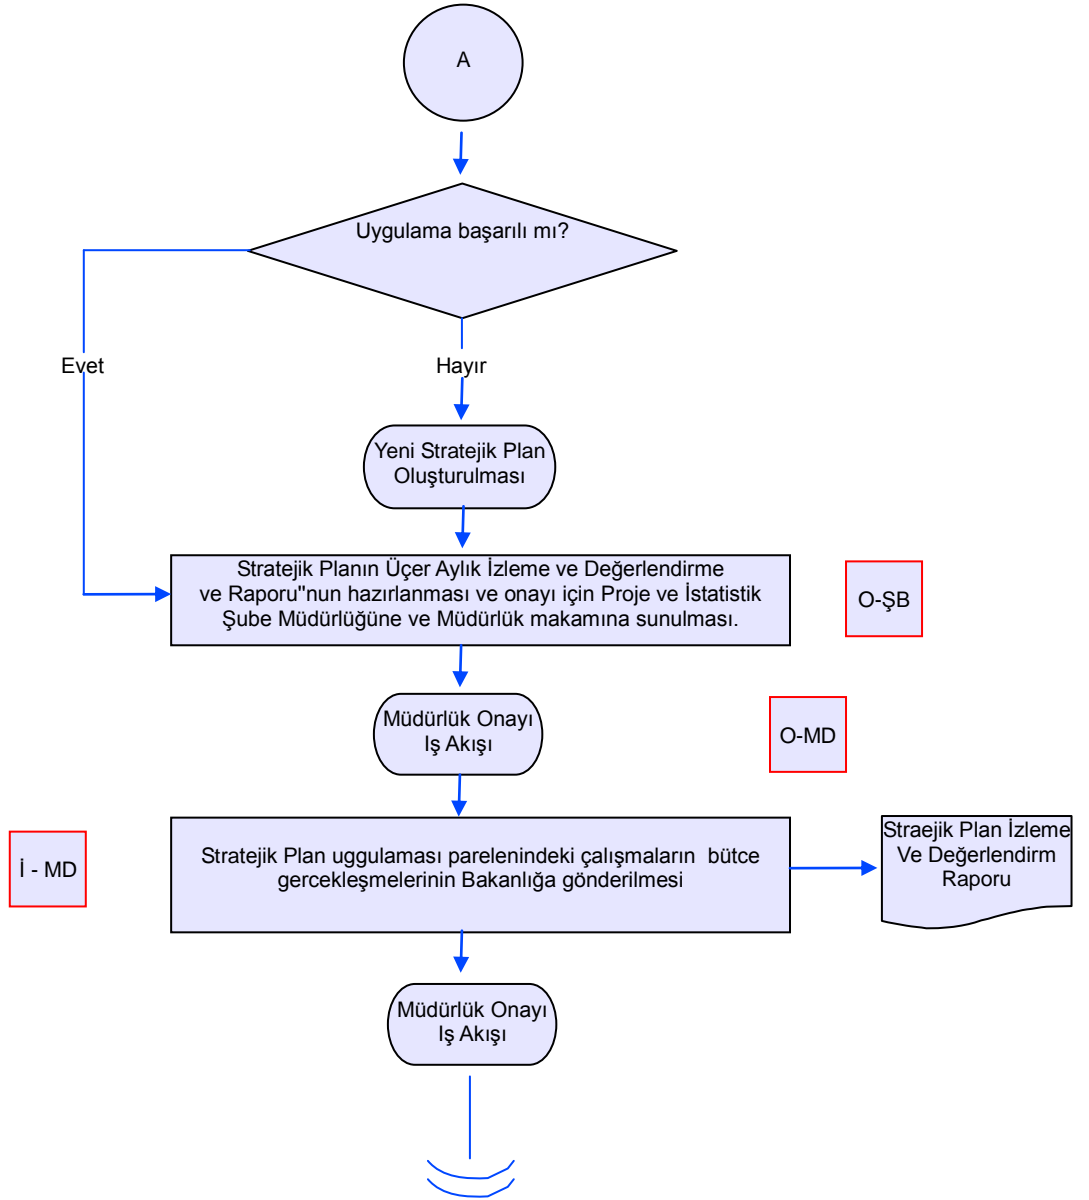

İŞ AKIŞ ŞEMASI	Yayın Tarihi:
		18.03.2013
		Revizyon Tarihi:
		00.00.0000
BİRİM :	KOORDİNASYON VE TARIMSAL VERİLER ŞUBE MÜDÜRLÜĞÜ	Revizyon No:
ŞEMA NO :	AGTHM.İKS.ŞMA.05/10	00
ŞEMA ADI :	STARATEJİK PLAN İZ.VE DEĞ. İŞ AKIŞ ŞEMASI	Sayfa 2 / 2