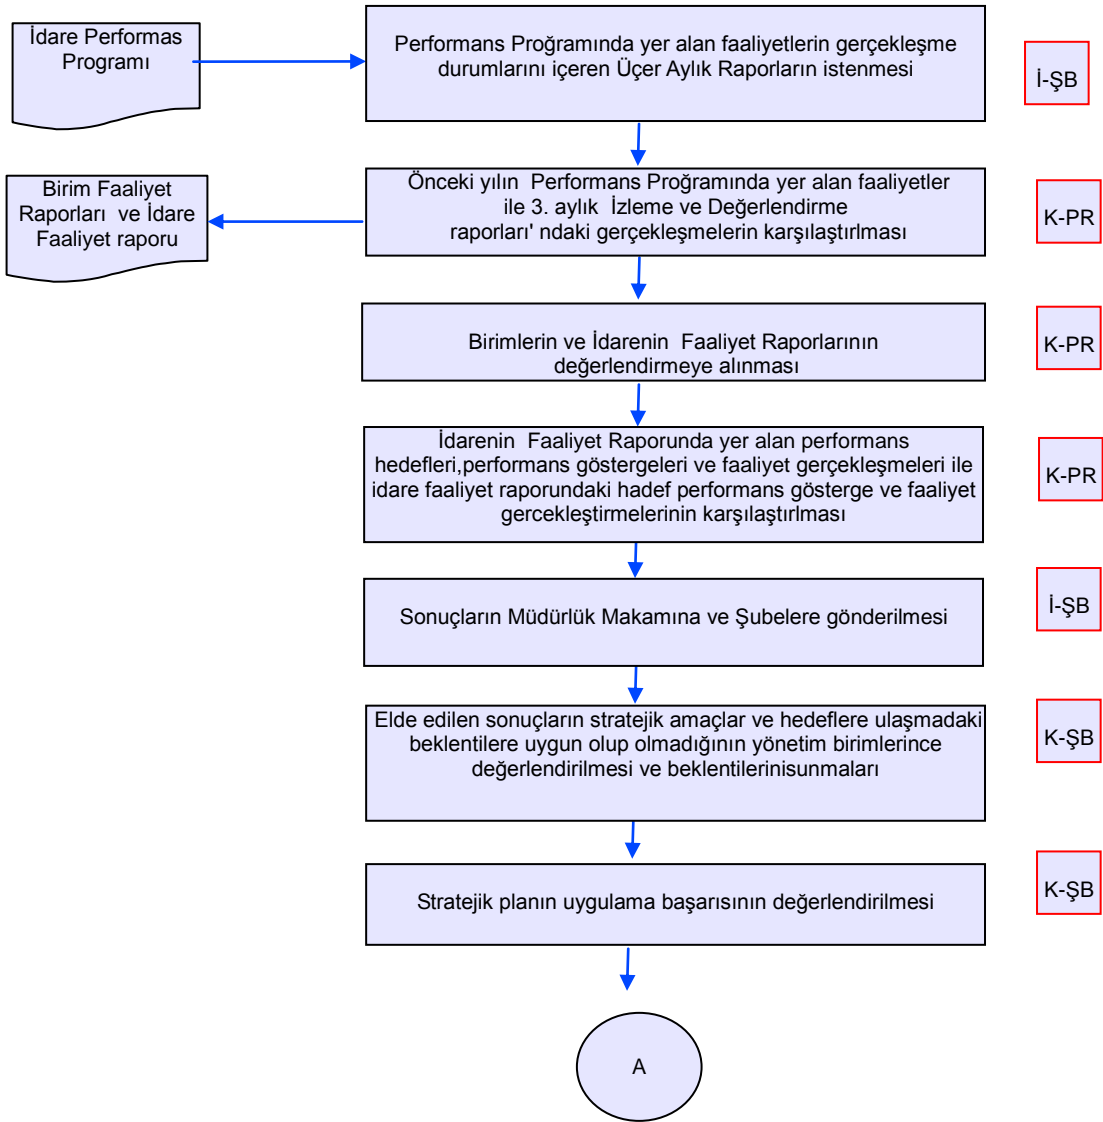

İŞ AKIŞ ŞEMASI	Yayın Tarihi:
		18.03.2013
		Revizyon Tarihi:
		00.00.0000
BİRİM :	KOORDİNASYON VE TARIMSAL VERİLER ŞUBE MÜDÜRLÜĞÜ	Revizyon No:
ŞEMA NO :	AGTHM.İKS.ŞMA.05/10	00
ŞEMA ADI :	STARATEJİK PLAN İZ.VE DEĞ. İŞ AKIŞ ŞEMASI	Sayfa 1 / 2