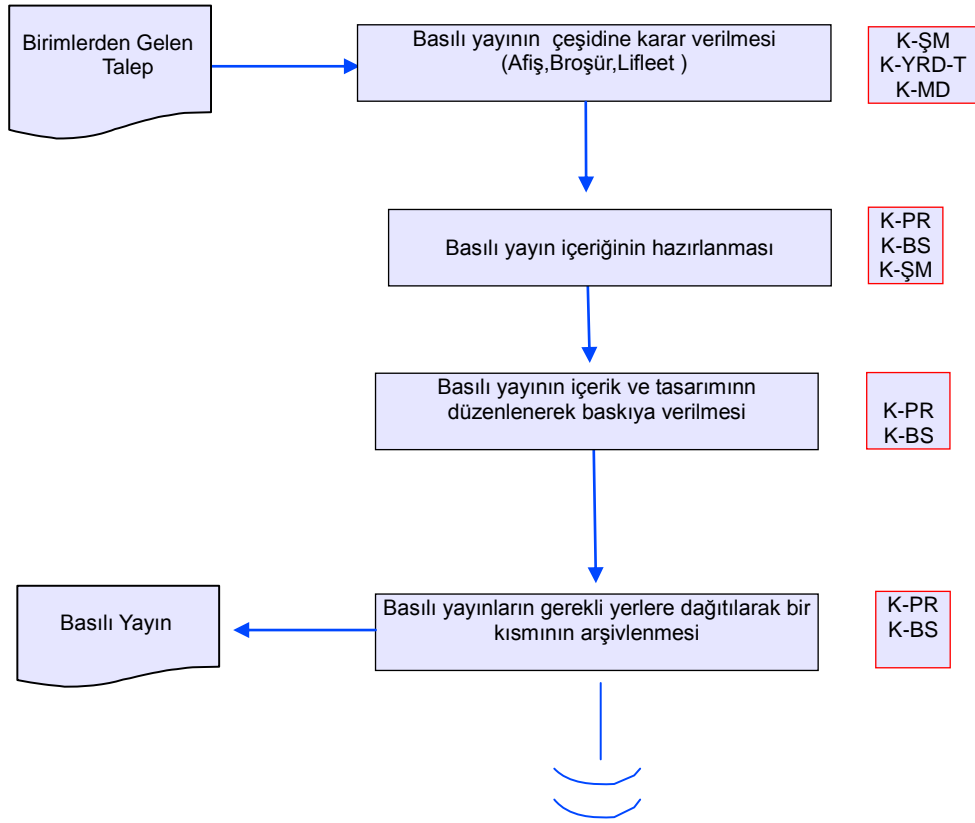

İŞ AKIŞ ŞEMASI	Yayın Tarihi:
		18.03.2013
		Revizyon Tarihi:
		00.00.0000
BİRİM :	KOORDİNASYON VE TARIMSAL VERİLER ŞUBE MÜDÜRLÜĞÜ	Revizyon No:
ŞEMA NO :	AGTHM.İKS.ŞMA.05/18	00
ŞEMA ADI :	BASILY YAYINLARIN HAZIRLANMASI İŞ AKIŞ ŞEMASI	Sayfa 1 / 1