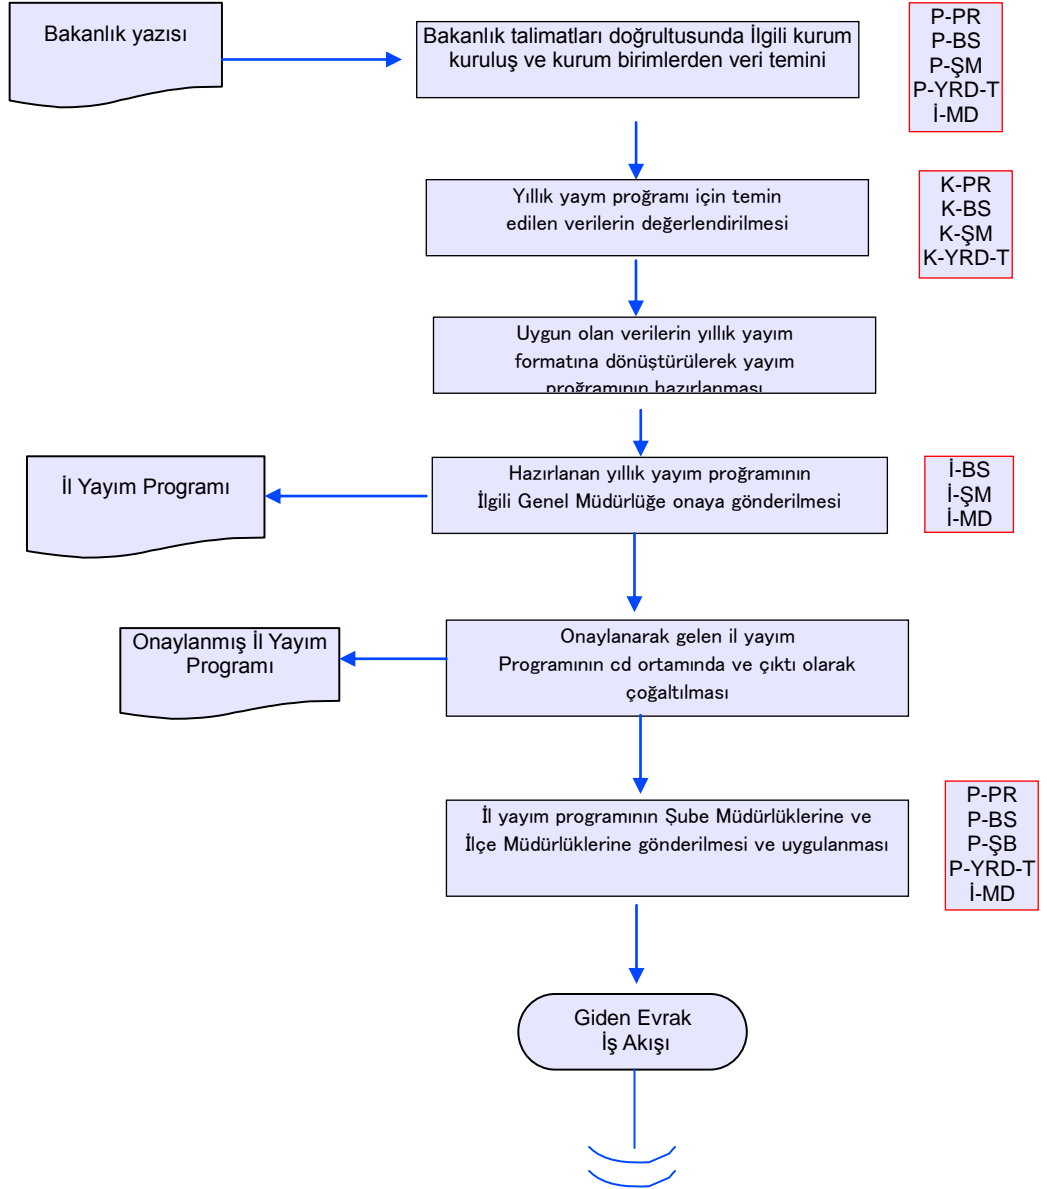

İŞ AKIŞ ŞEMASI	Yayın Tarihi:
		18.03.2013
		Revizyon Tarihi:
		00.00.0000
BİRİM :	KOORDİNASYON VE TARIMSAL VERİLER ŞUBE MÜDÜRLÜĞÜ	Revizyon No:
ŞEMA NO :	AGTHM.İKS.ŞMA.05/17	00
ŞEMA ADI :	YILLIK YAYIM PROGRAMI HAZIRLAMA İŞ AKIŞ ŞEMASI	Sayfa 1 / 1