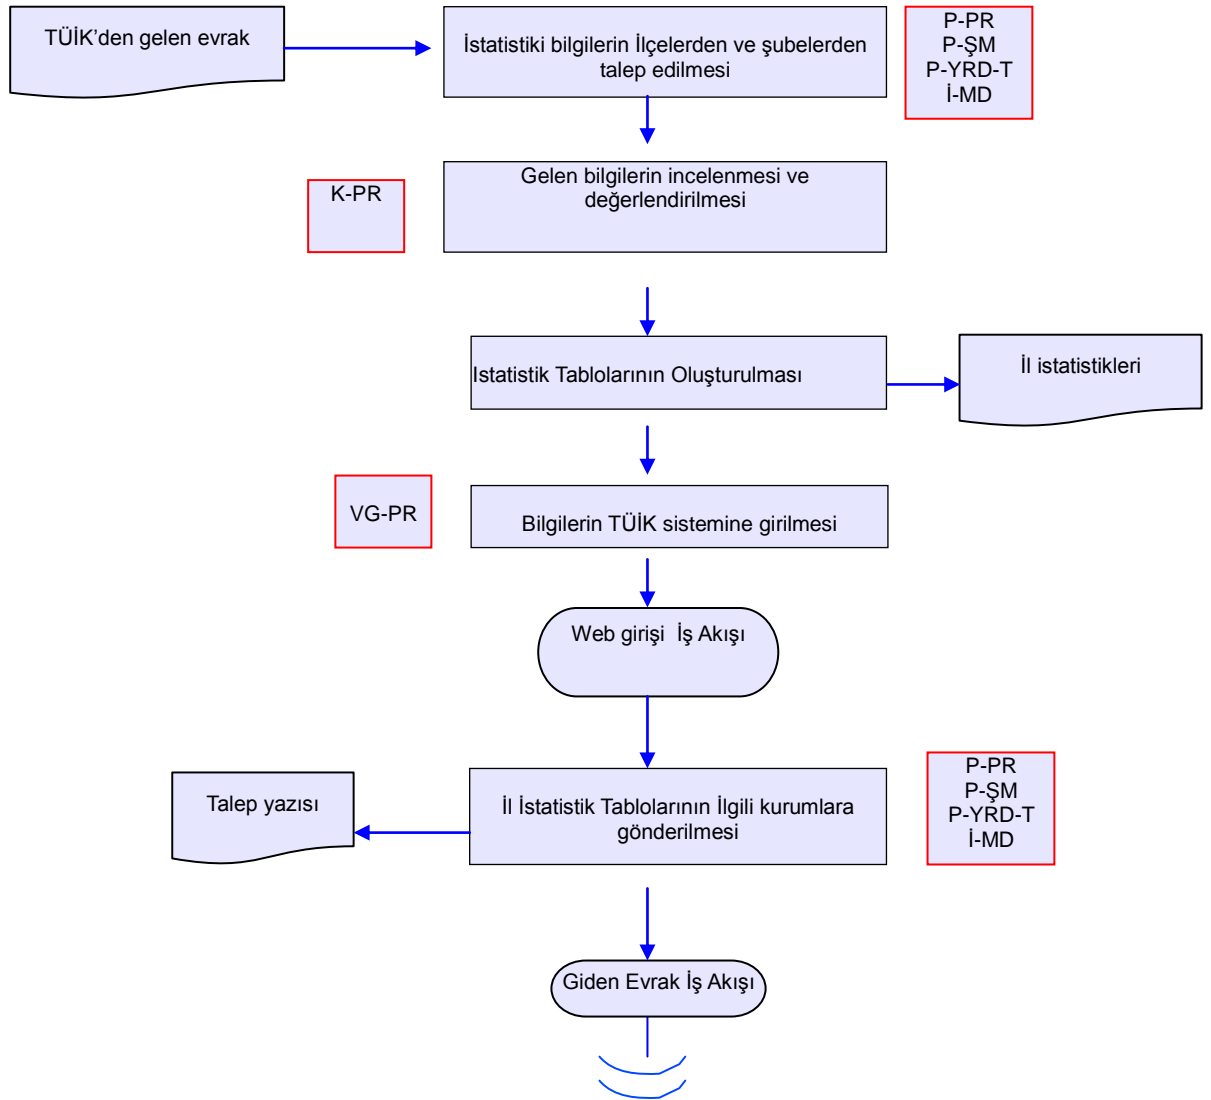

İŞ AKIŞ ŞEMASI	Yayın Tarihi:
		18.03.2013
		Revizyon Tarihi:
		00.00.0000
BİRİM :	KOORDİNASYON VE TARIMSAL VERİLER ŞUBE MÜDÜRLÜĞÜ	Revizyon No:
ŞEMA NO :	AGTHM.İKS.ŞMA.05/04	00
ŞEMAADI :	TARIMSAL ÜRETİ İSTATİSTİKLERİ HAZIRLAMA İŞ AKIŞ ŞEMASI	Sayfa 1 / 1