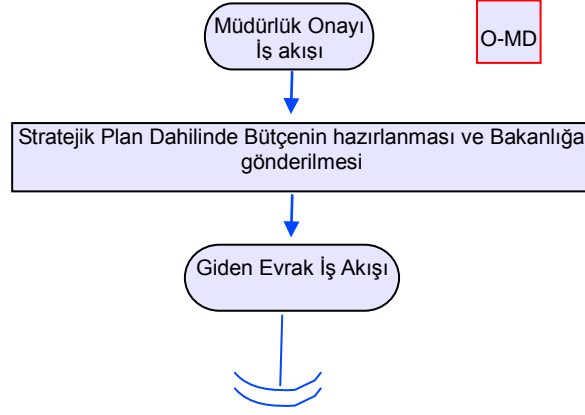

İŞ AKIŞ ŞEMASI	Yayın Tarihi:
		18.03.2013
		Revizyon Tarihi:
		00.00.0000
BİRİM :	KOORDİNASYON VE TARIMSAL VERİLER ŞUBE MÜDÜRLÜĞÜ	Revizyon No:
ŞEMA NO :	AGTHM.İKS.ŞMA.05/08	00
ŞEMAADI :	STRATEJİK PLAN HAZIRLAMA İŞ AKIŞ ŞEMASI	Sayfa 4 / 4