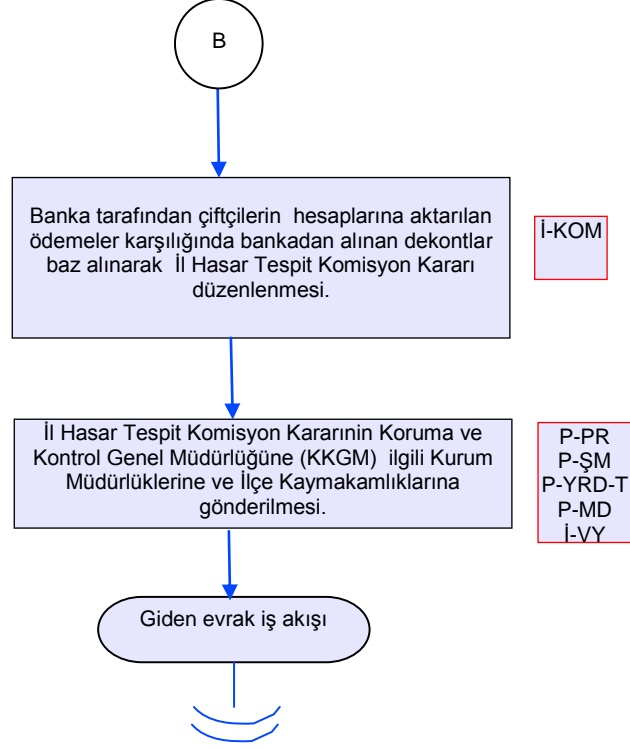

İŞ AKIŞ ŞEMASI	Yayın Tarihi:
		18.03.2013
		Revizyon Tarihi:
		00.00.0000
BİRİM :	KOORDİNASYON VE TARIMSAL VERİLER ŞUBE MÜDÜRLÜĞÜ	Revizyon No:
ŞEMA NO :	AGTHM.İKS.ŞMA.05/02	00
ŞEMA ADI :	HASAR TESPİT VE ÖDEMELERİ İŞ AKIŞ ŞEMASI	Sayfa 3 / 3