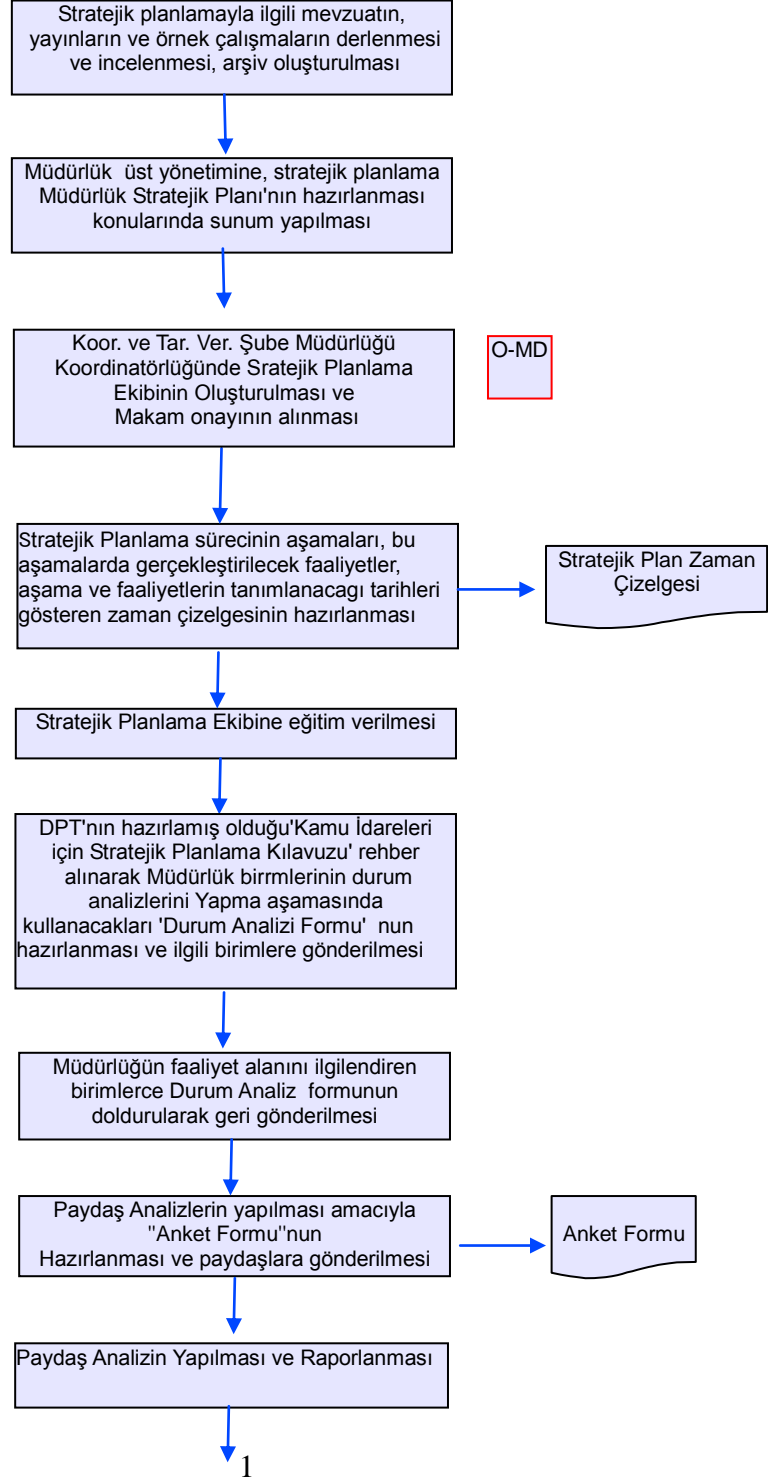

İŞ AKIŞ ŞEMASI	Yayın Tarihi:
		18.03.2013
		Revizyon Tarihi:
		00.00.0000
BİRİM :	KOORDİNASYON VE TARIMSAL VERİLER ŞUBE MÜDÜRLÜĞÜ	Revizyon No:
ŞEMA NO :	AGTHM.İKS.ŞMA.05/08	00
ŞEMAADI :	STRATEJİK PLAN HAZIRLAMA İŞ AKIŞ ŞEMASI	Sayfa 1 / 4