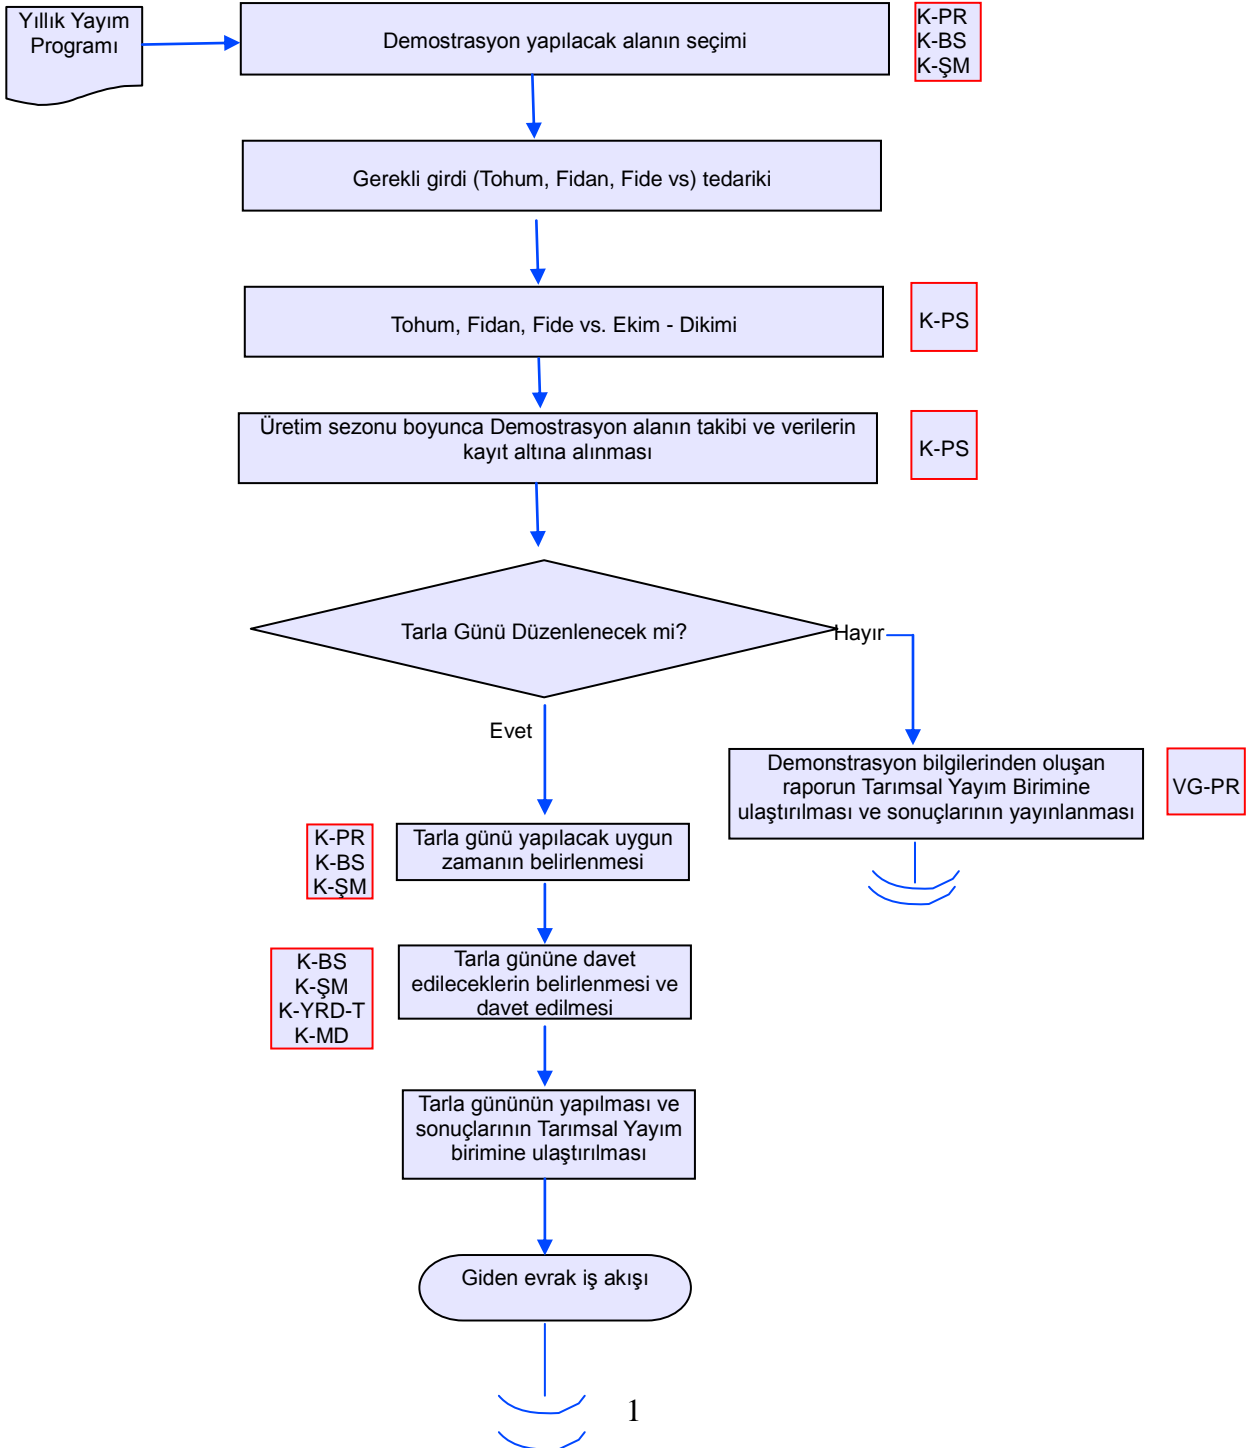

İŞ AKIŞ ŞEMASI	Yayın Tarihi:
		18.03.2013
		Revizyon Tarihi:
		00.00.0000
BİRİM :	KOORDİNASYON VE TARIMSAL VERİLER ŞUBE MÜDÜRLÜĞÜ	Revizyon No:
ŞEMA NO :	AGTHM.İKS.ŞMA.05/07	00
ŞEMA ADI :	DEMONSTRASYON VE TARLA GÜNLERİ DÜZ. İŞ AKIŞ ŞEMASI	Sayfa 1 / 2