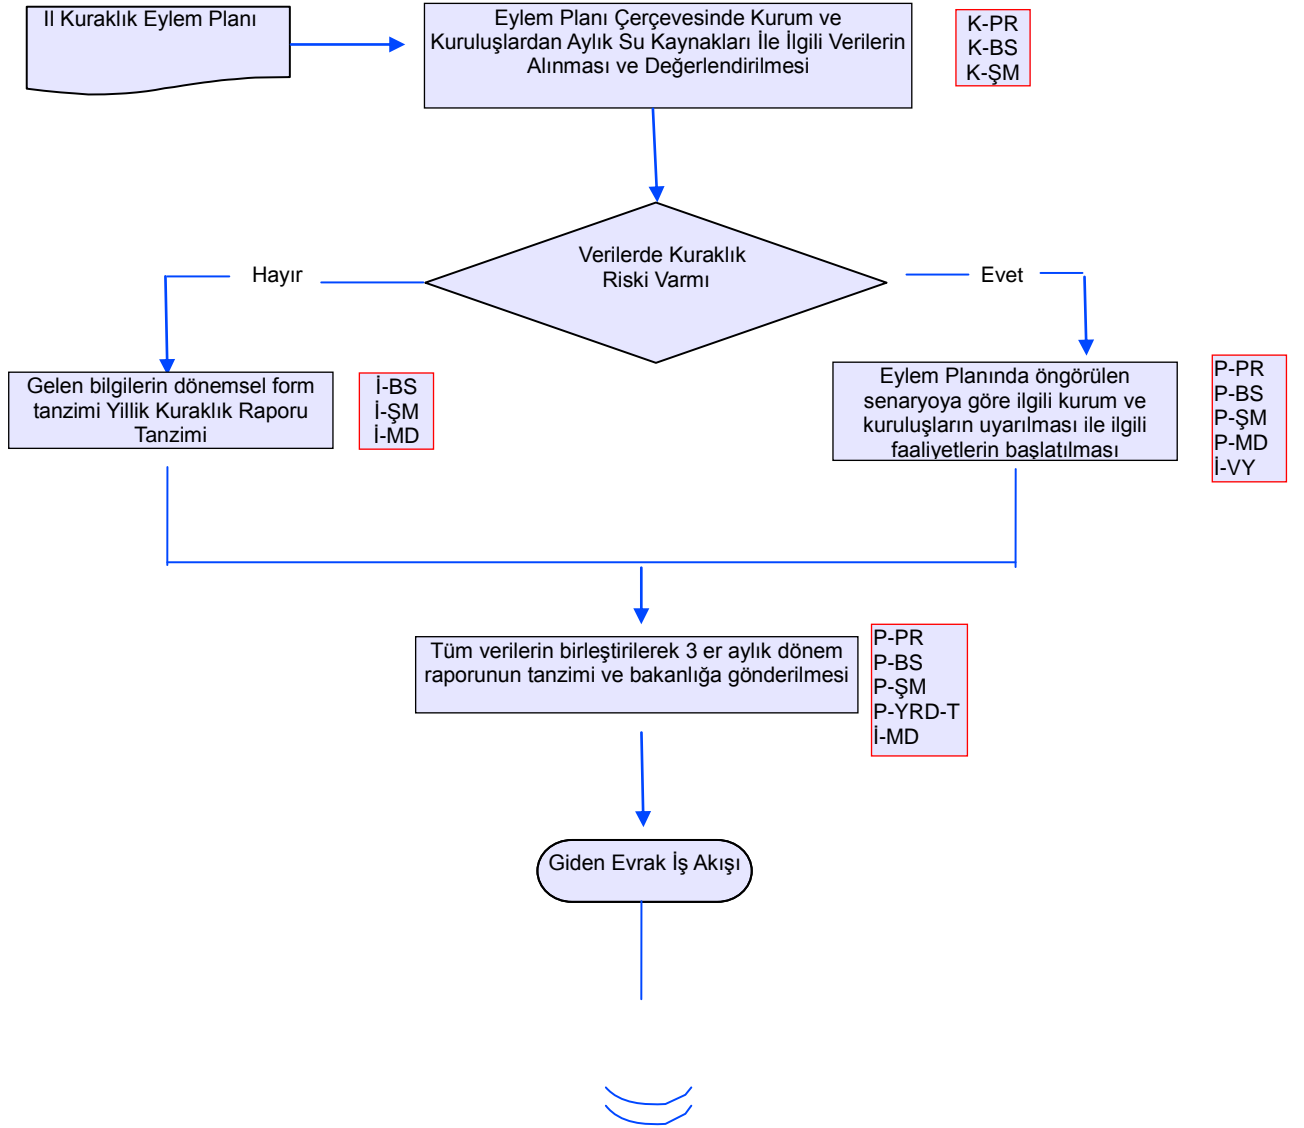

İŞ AKIŞ ŞEMASI	Yayın Tarihi:
		18.03.2013
		Revizyon Tarihi:
		00.00.0000
BİRİM :	KOORDİNASYON VE TARIMSAL VERİLER ŞUBE MÜDÜRLÜĞÜ	Revizyon No:
ŞEMA NO :	AGTHM.İKS.ŞMA.05/09	00
ŞEMA ADI :	TARIMSAL KURAKLIK EYLEM PLANI TAKİBİ İŞ AKIŞ ŞEMASI	Sayfa 1 / 1