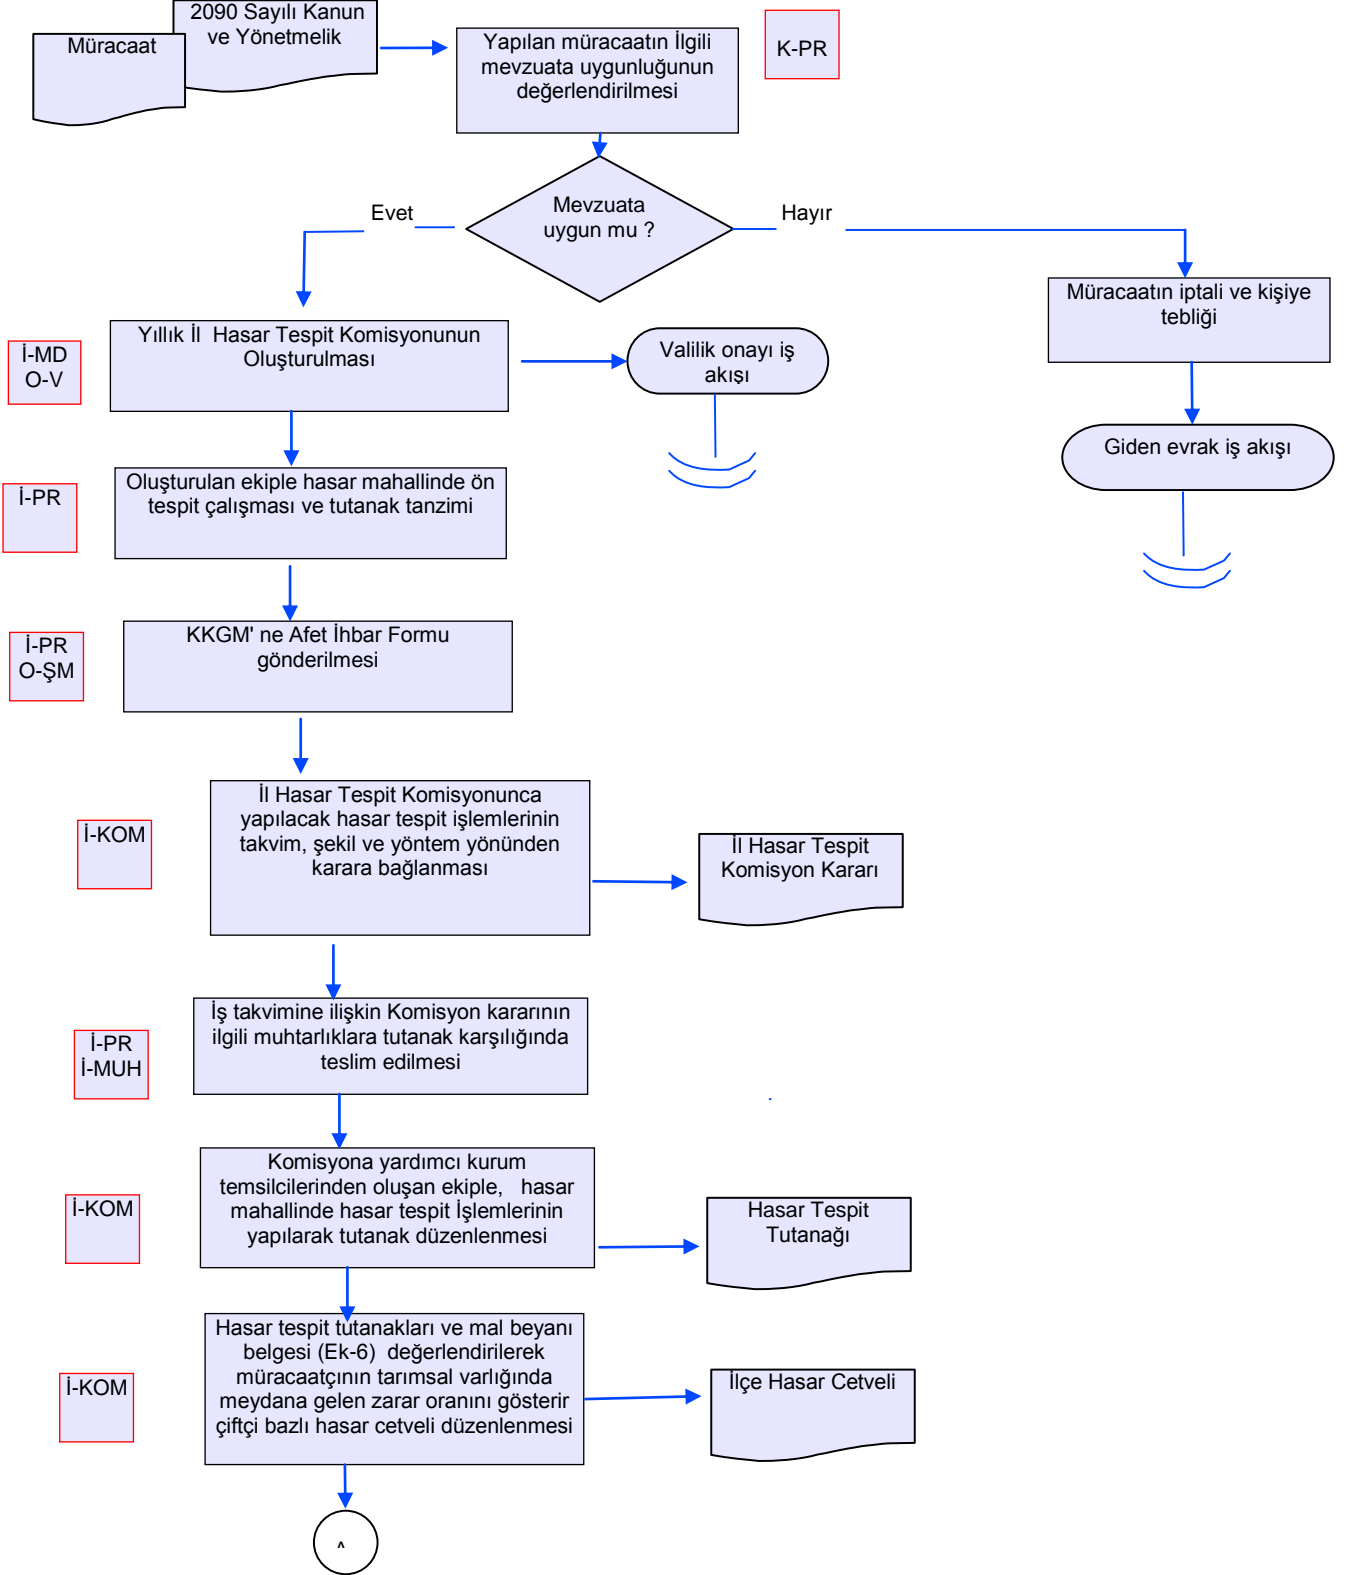

**KOORDİNASYON
VE
TARIMSAL VERİLER
ŞUBE MÜDÜRLÜĞÜ
İŞ AKIŞ ŞEMALARI**

	<h1>İŞ AKIŞ ŞEMASI</h1>	Yayın Tarihi:
		18.03.2013
		Revizyon Tarihi:
		00.00.0000
BİRİM :	KOORDİNASYON VE TARIMSAL VERİLER ŞUBE MÜDÜRLÜĞÜ	Revizyon No:
ŞEMA NO :	AGTHM.İKS.ŞMA.05/02	00
ŞEMA ADI :	HASAR TESPİT VE ÖDEMELERİ İŞ AKIŞ ŞEMASI	Sayfa 1 / 3