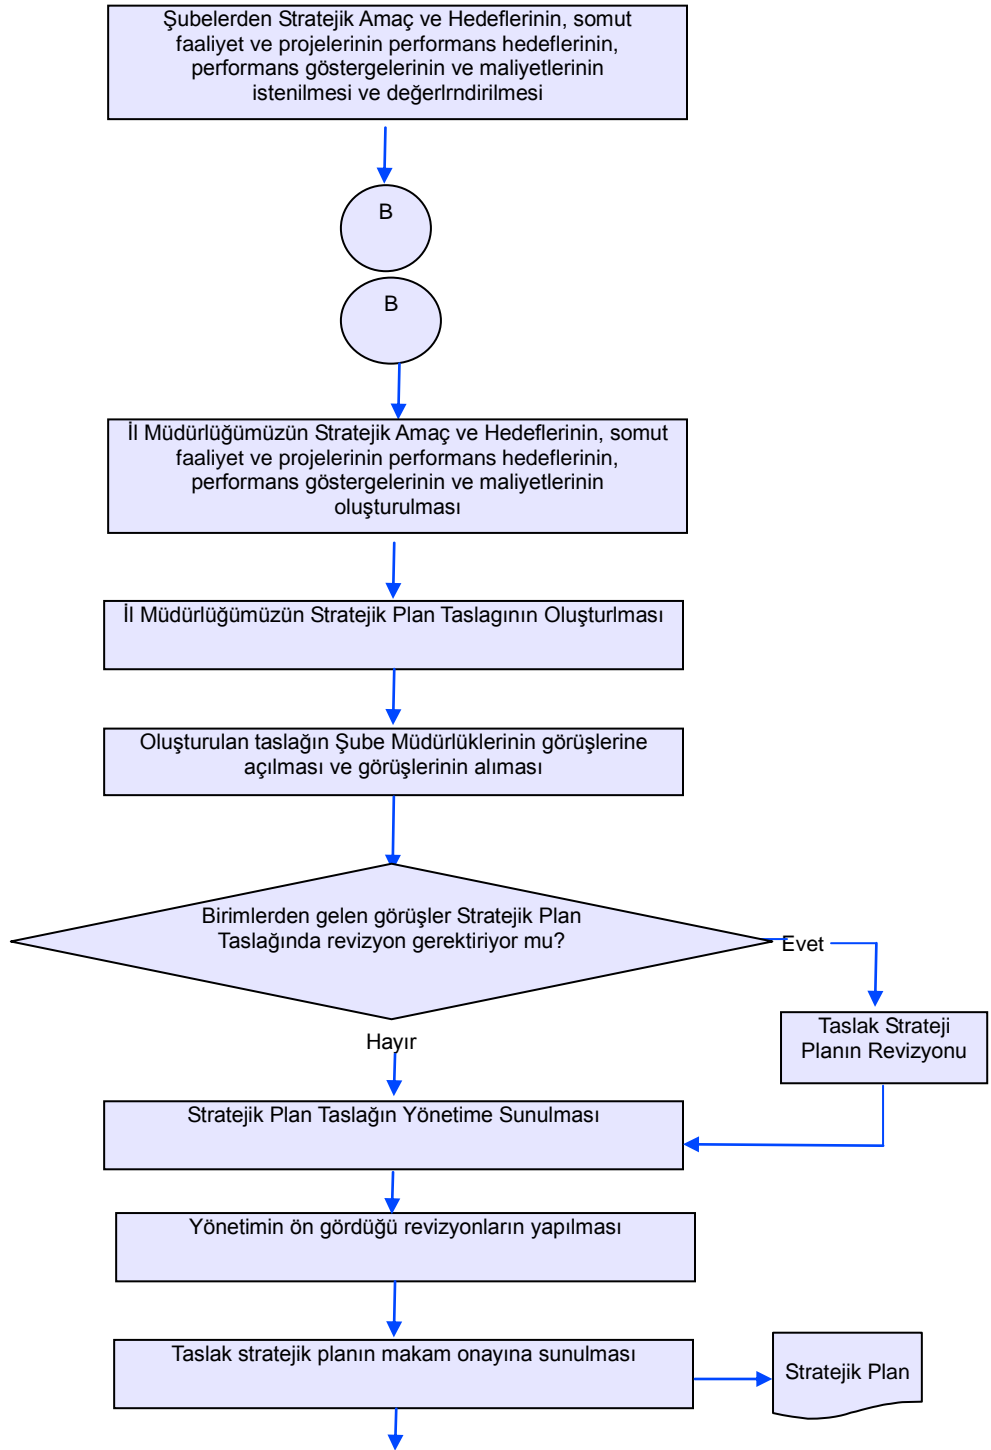

İŞ AKIŞ ŞEMASI	Yayın Tarihi:
		18.03.2013
		Revizyon Tarihi:
		00.00.0000
BİRİM :	KOORDİNASYON VE TARIMSAL VERİLER ŞUBE MÜDÜRLÜĞÜ	Revizyon No:
ŞEMA NO :	AGTHM.İKS.ŞMA.05/08	00
ŞEMA ADI :	STRATEJİK PLAN HAZIRLAMA İŞ AKIŞ ŞEMASI	Sayfa 3 / 4