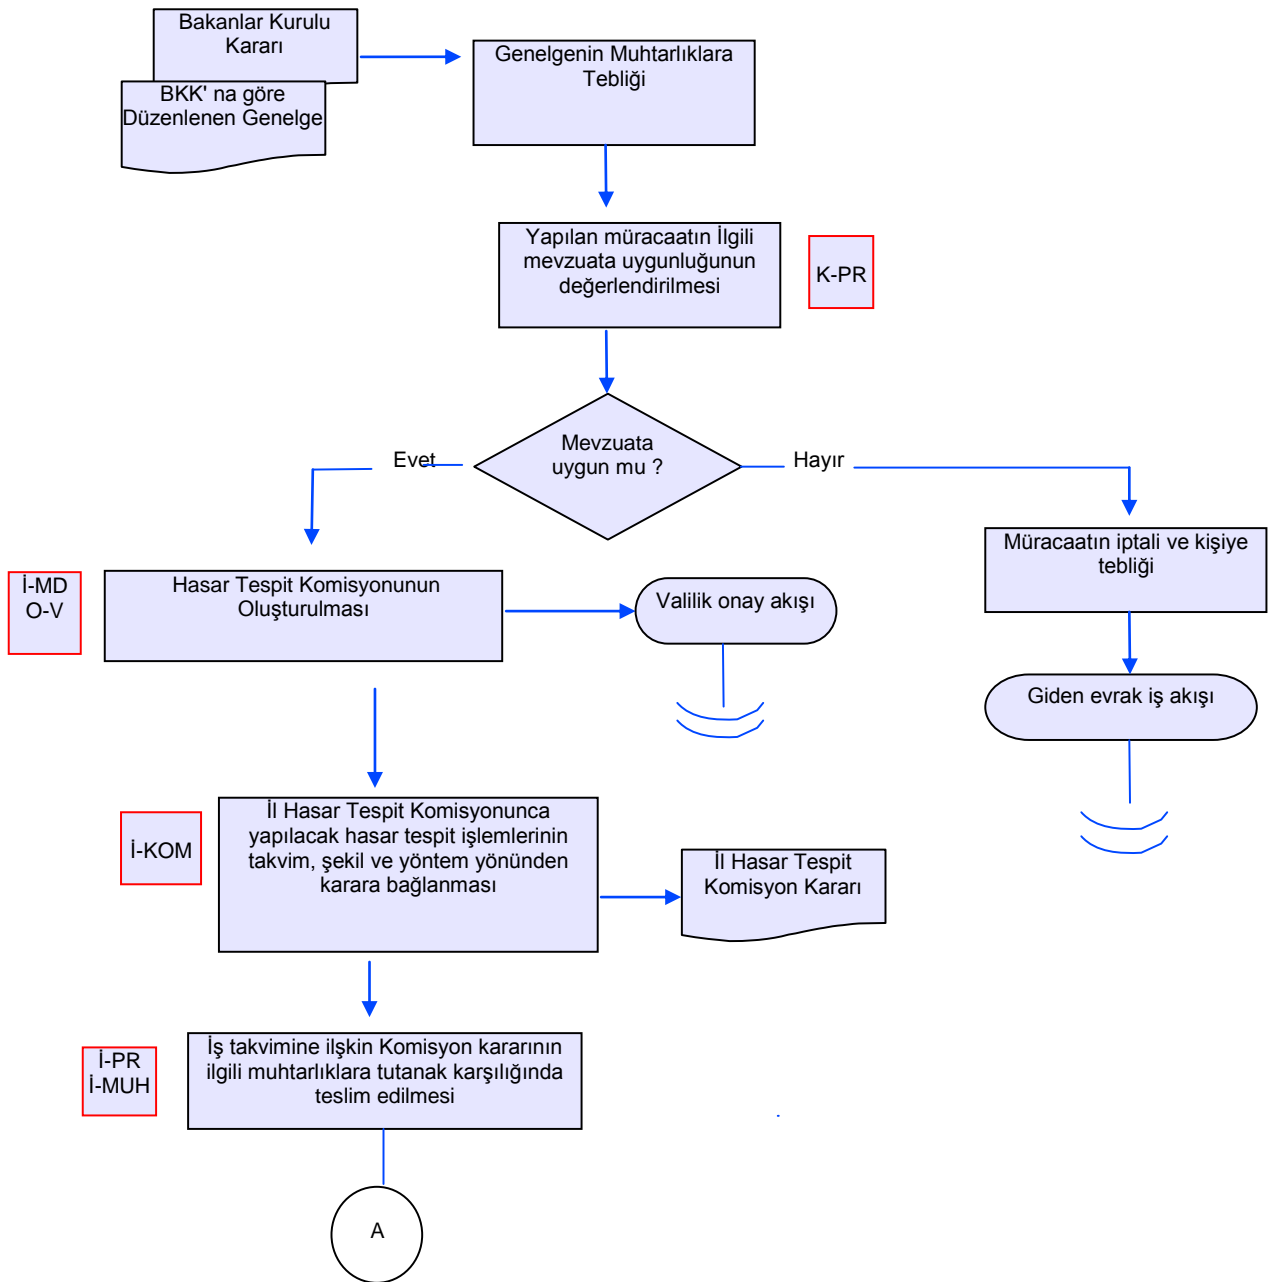

İŞ AKIŞ ŞEMASI	Yayın Tarihi:
		18.03.2013
		Revizyon Tarihi:
		00.00.0000
BİRİM :	KOORDİNASYON VE TARIMSAL VERİLER ŞUBE MÜDÜRLÜĞÜ	Revizyon No:
ŞEMA NO :	AGTHM.İKS.ŞMA.05/03	00
ŞEMA ADI :	BKK KAPSAMINDA HASAR TESPİT İŞLEMLERİ İŞ AKIŞ ŞEMASI	Sayfa 1 / 2