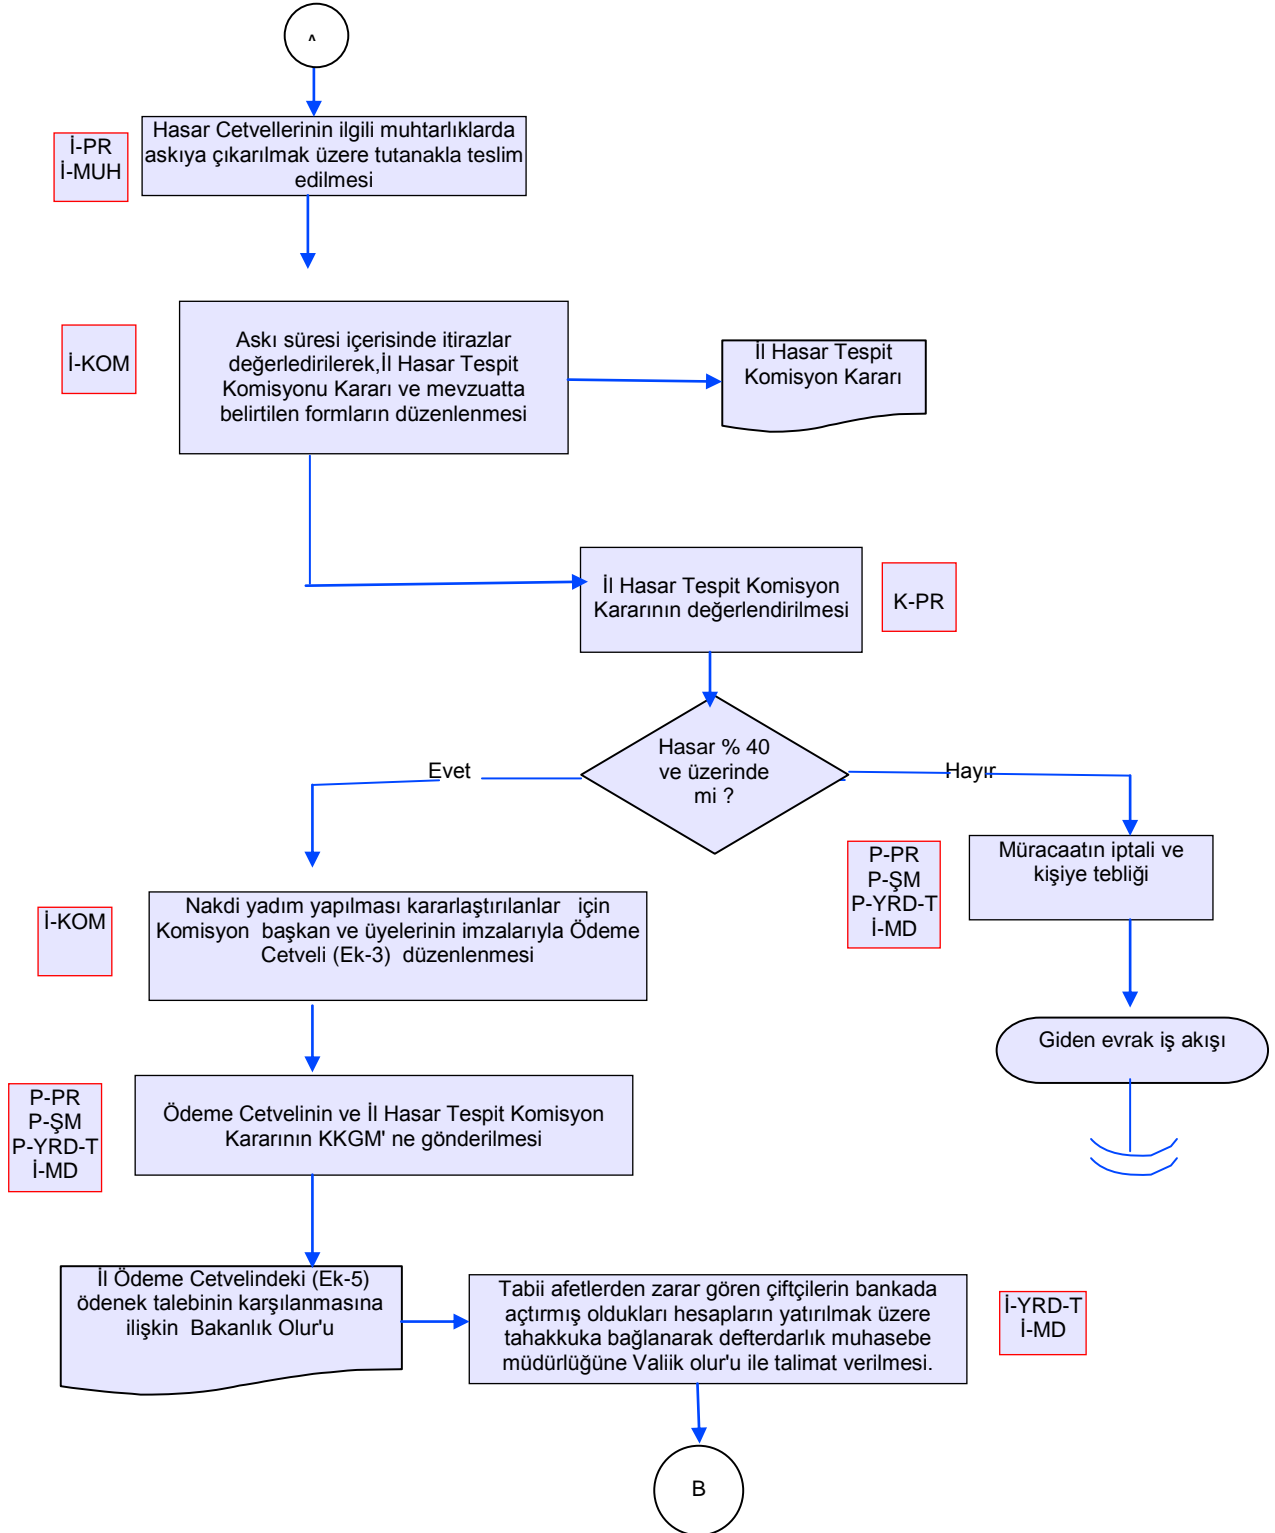

İŞ AKIŞ ŞEMASI	Yayın Tarihi:
		18.03.2013
		Revizyon Tarihi:
		00.00.0000
BİRİM :	KOORDİNASYON VE TARIMSAL VERİLER ŞUBE MÜDÜRLÜĞÜ	Revizyon No:
ŞEMA NO :	AGTHM.İKS.ŞMA.05/02	00
ŞEMA ADI :	HASAR TESPİT VE ÖDEMELERİ İŞ AKIŞ ŞEMASI	Sayfa 2 / 3