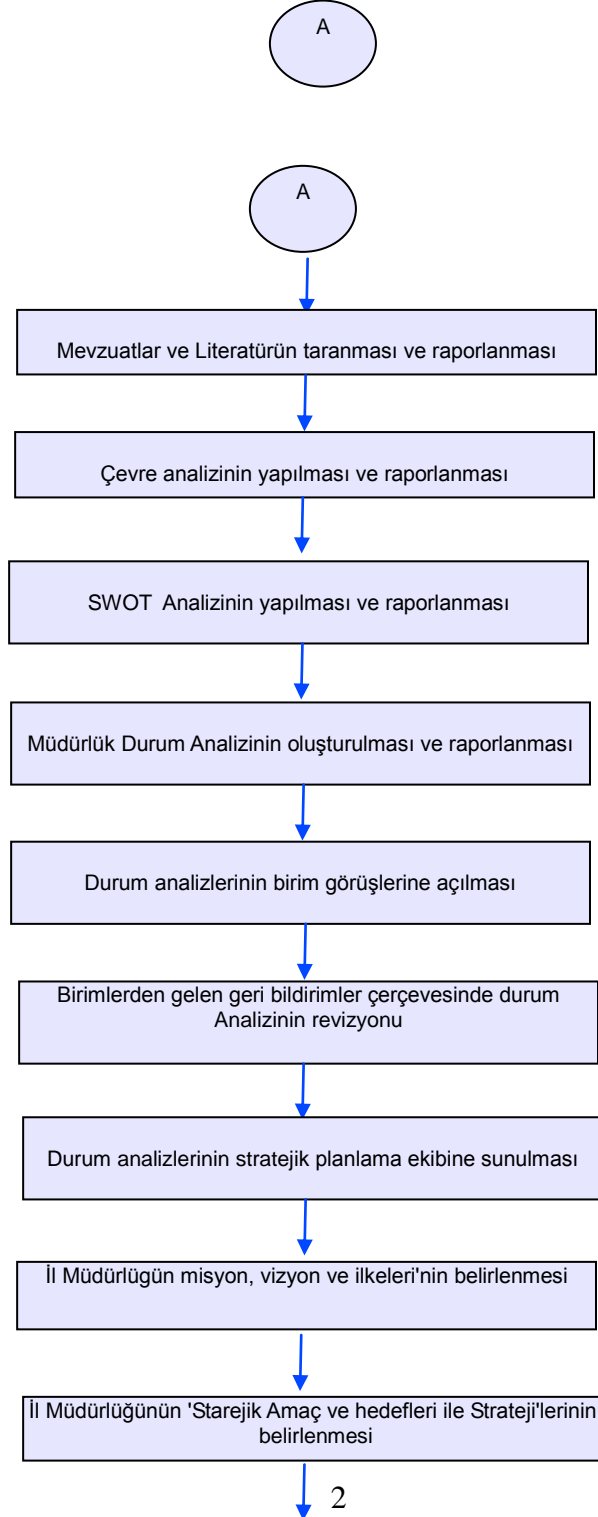

İŞ AKIŞ ŞEMASI	Yayın Tarihi:
		18.03.2013
		Revizyon Tarihi:
		00.00.0000
BİRİM :	KOORDİNASYON VE TARIMSAL VERİLER ŞUBE MÜDÜRLÜĞÜ	Revizyon No:
ŞEMA NO :	AGTHM.İKS.ŞMA.05/08	00
ŞEMAADI :	STRATEJİK PLAN HAZIRLAMA İŞ AKIŞ ŞEMASI	Sayfa 2 / 4