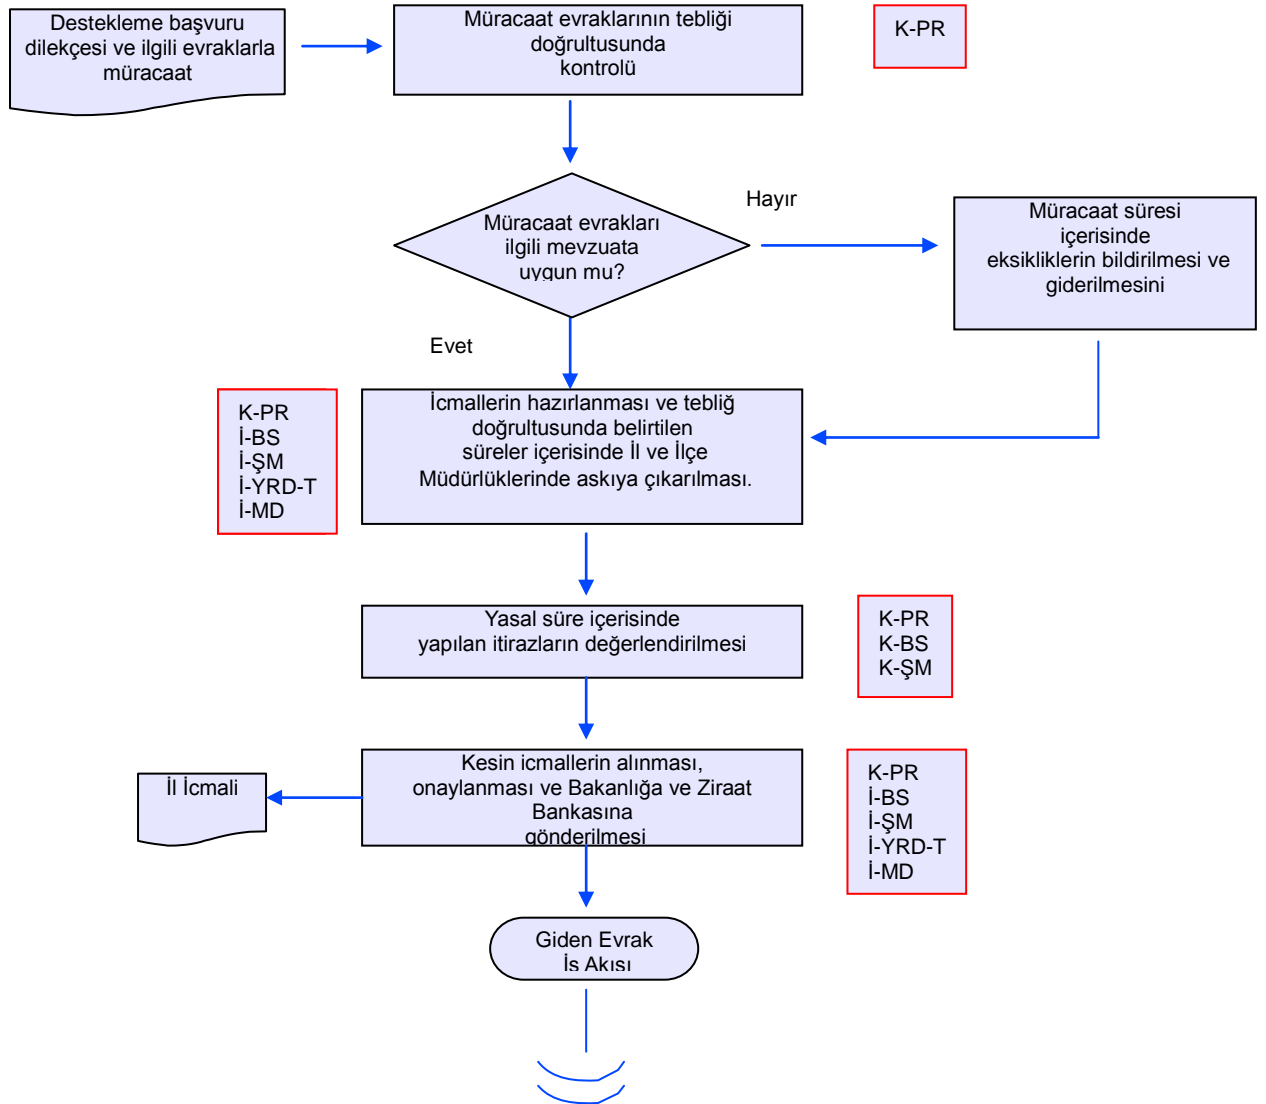

İŞ AKIŞ ŞEMASI	Yayın Tarihi:
		18.03.2013
		Revizyon Tarihi:
		00.00.0000
BİRİM :	KOORDİNASYON VE TARIMSAL VERİLER ŞUBE MÜDÜRLÜĞÜ	Revizyon No:
ŞEMA NO :	AGTHM.İKS.ŞMA.05/12	00
ŞEMA ADI :	TARIMSAL YAYIM VE DANIŞMANLIK DESTEK.İŞ AKIŞ ŞEMASI	Sayfa 1 / 1