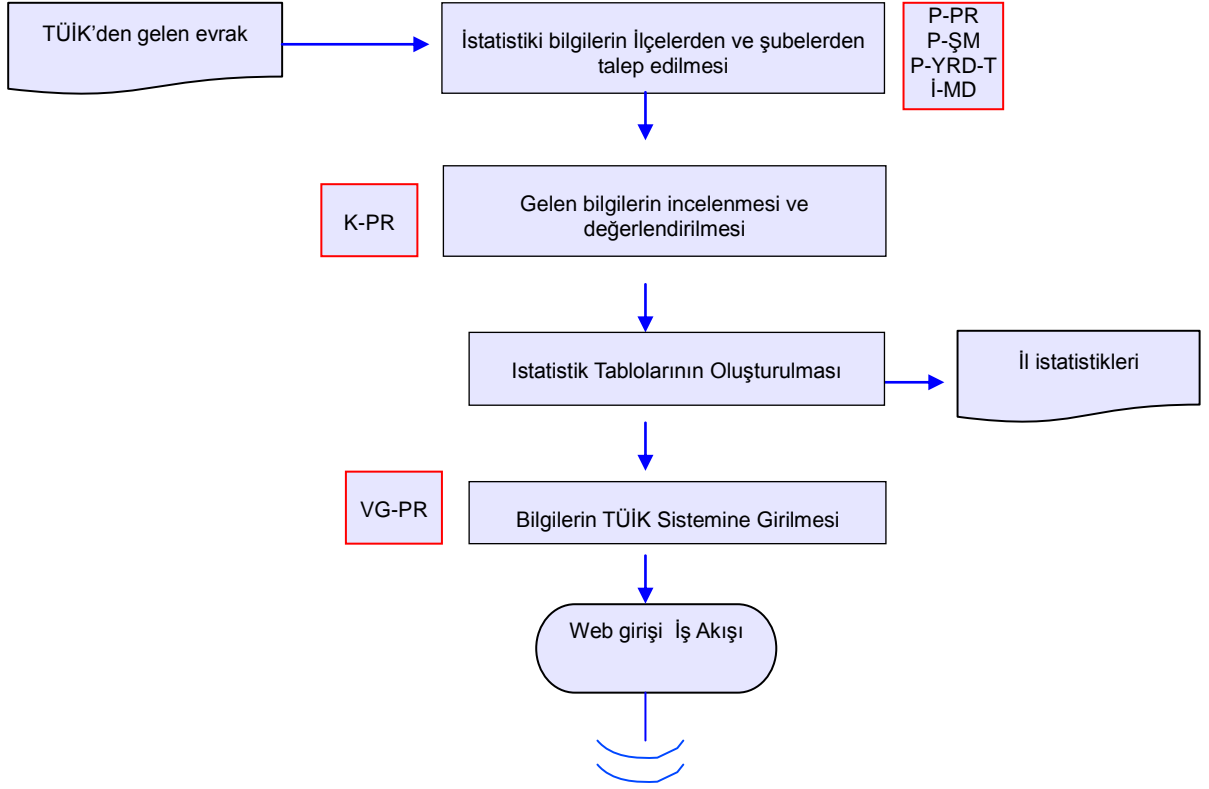

İŞ AKIŞ ŞEMASI	Yayın Tarihi:
		18.03.2013
		Revizyon Tarihi:
		00.00.0000
BİRİM :	TARIMSAL ALTYAPI VE ARAZİ DEĞERLENDİRME ŞUBE MÜDÜRLÜĞÜ	Revizyon No:
ŞEMA NO :	AGTHM.İKS.ŞMA.05/05	00
ŞEMA ADI :	KOORDİNASYON VE TARIMSAL VERİLER ŞUBE MÜDÜRLÜĞÜ	Sayfa 1 / 1