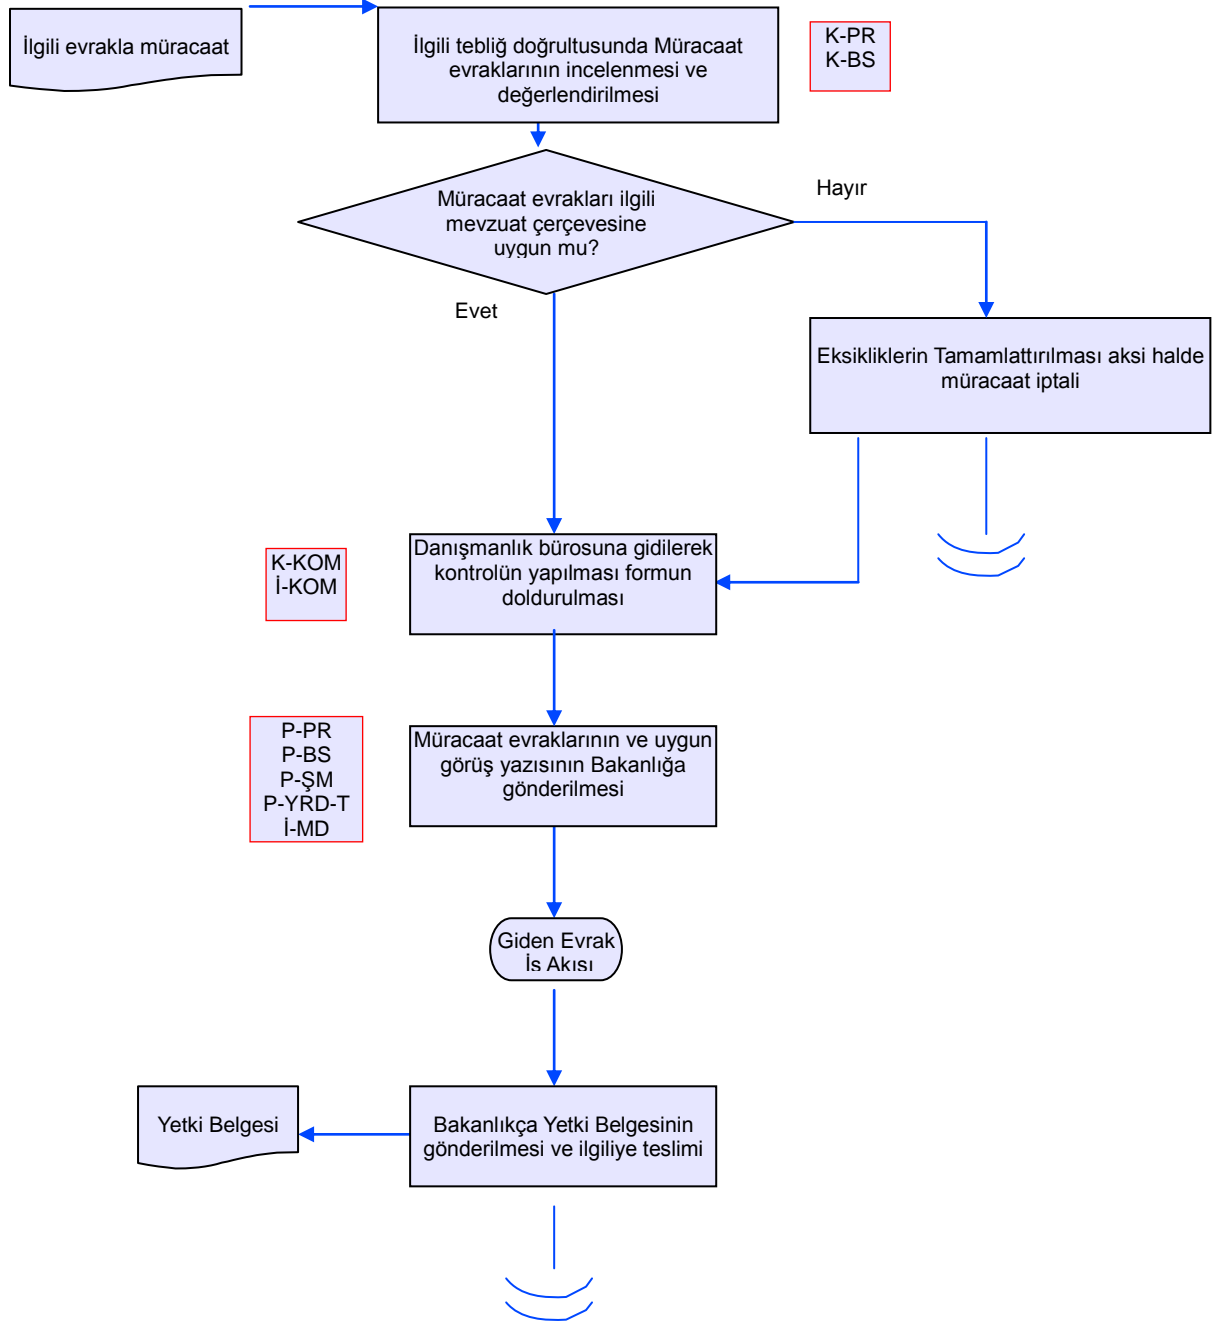

İŞ AKIŞ ŞEMASI	Yayın Tarihi:
		18.03.2013
		Revizyon Tarihi:
		00.00.0000
BİRİM :	KOORDİNASYON VE TARIMSAL VERİLER ŞUBE MÜDÜRLÜĞÜ	Revizyon No:
ŞEMA NO :	AGTHM.İKS.ŞMA.05/14	00
ŞEMA ADI :	TYD YETKİLENDİRME İŞ AKIŞ ŞEMASI	Sayfa 1 / 1