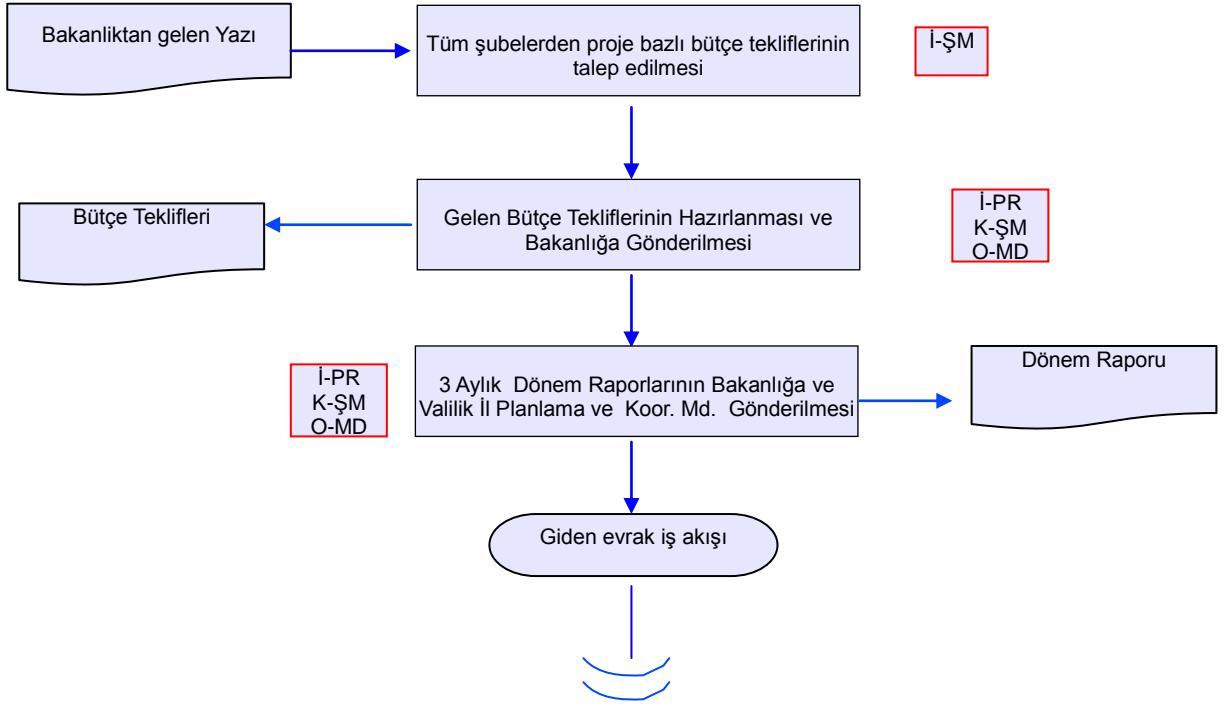

İŞ AKIŞ ŞEMASI	Yayın Tarihi:
		18.03.2013
		Revizyon Tarihi:
		00.00.0000
BİRİM :	KOORDİNASYON VE TARIMSAL VERİLER ŞUBE MÜDÜRLÜĞÜ	Revizyon No:
ŞEMA NO :	AGTHM.İKS.ŞMA.05/11	00
ŞEMA ADI :	YATIRIM PROGRAM TEKLİFLERİNİN HAZIR. İŞ AKIŞ ŞEMASI	Sayfa 1 / 1