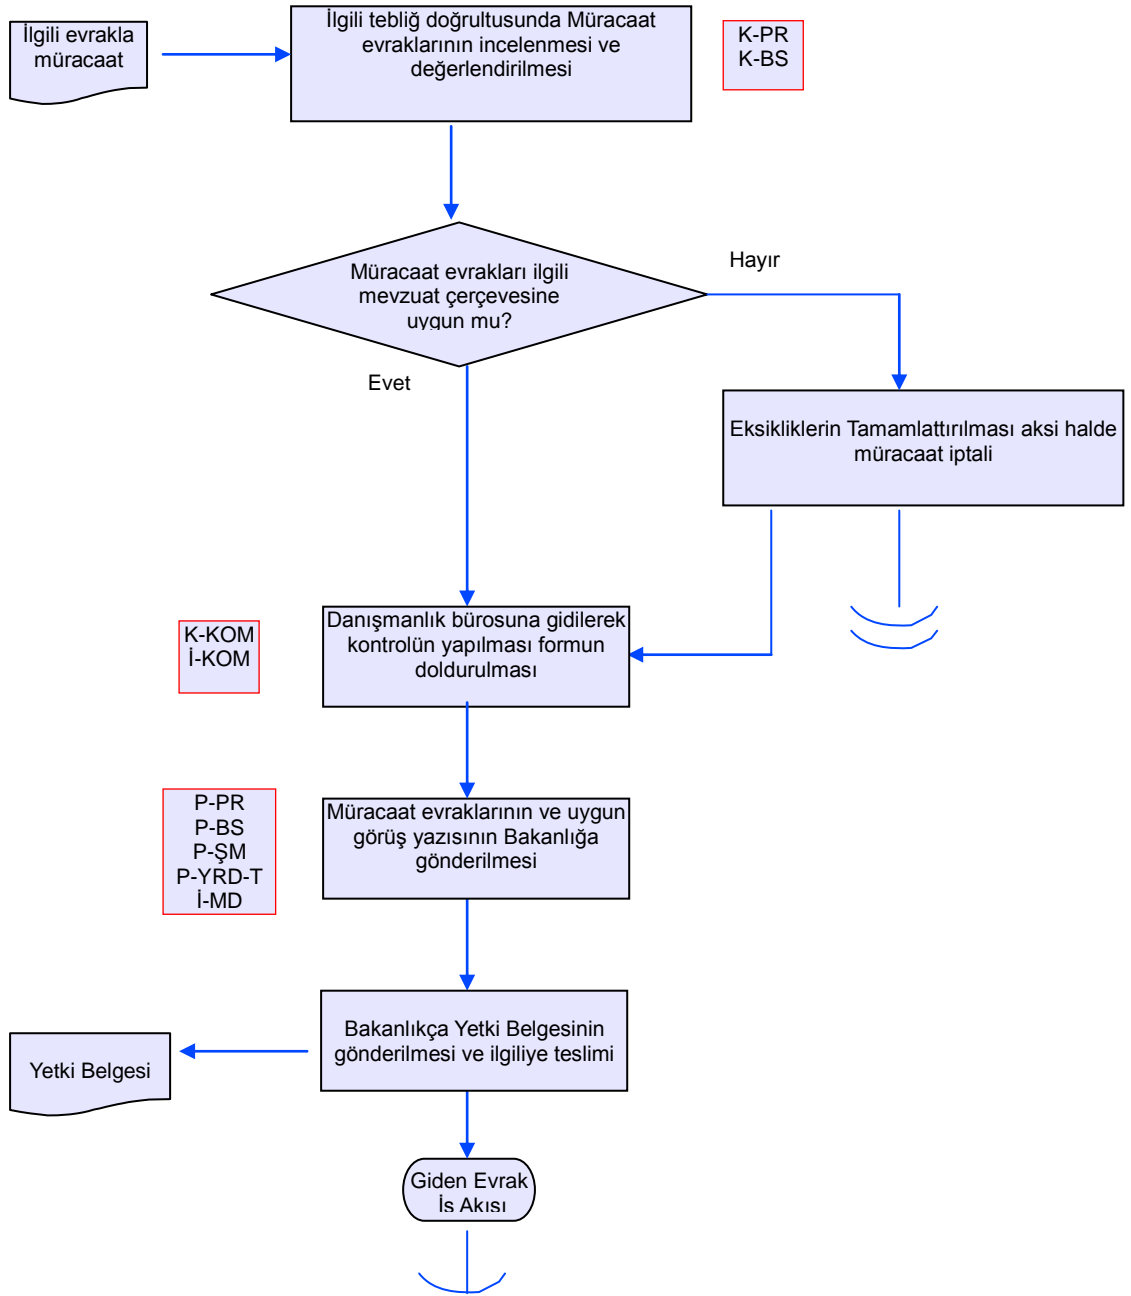

İŞ AKIŞ ŞEMASI	Yayın Tarihi:
		18.03.2013
		Revizyon Tarihi:
		00.00.0000
BİRİM :	KOORDİNASYON VE TARIMSAL VERİLER ŞUBE MÜDÜRLÜĞÜ	Revizyon No:
ŞEMA NO :	AGTHM.İKS.ŞMA.05/15	00
ŞEMA ADI :	TYD YAPAN FİRMALARIN YETKİLENDİRME İŞ AKIŞ ŞEMASI	Sayfa 1 / 1