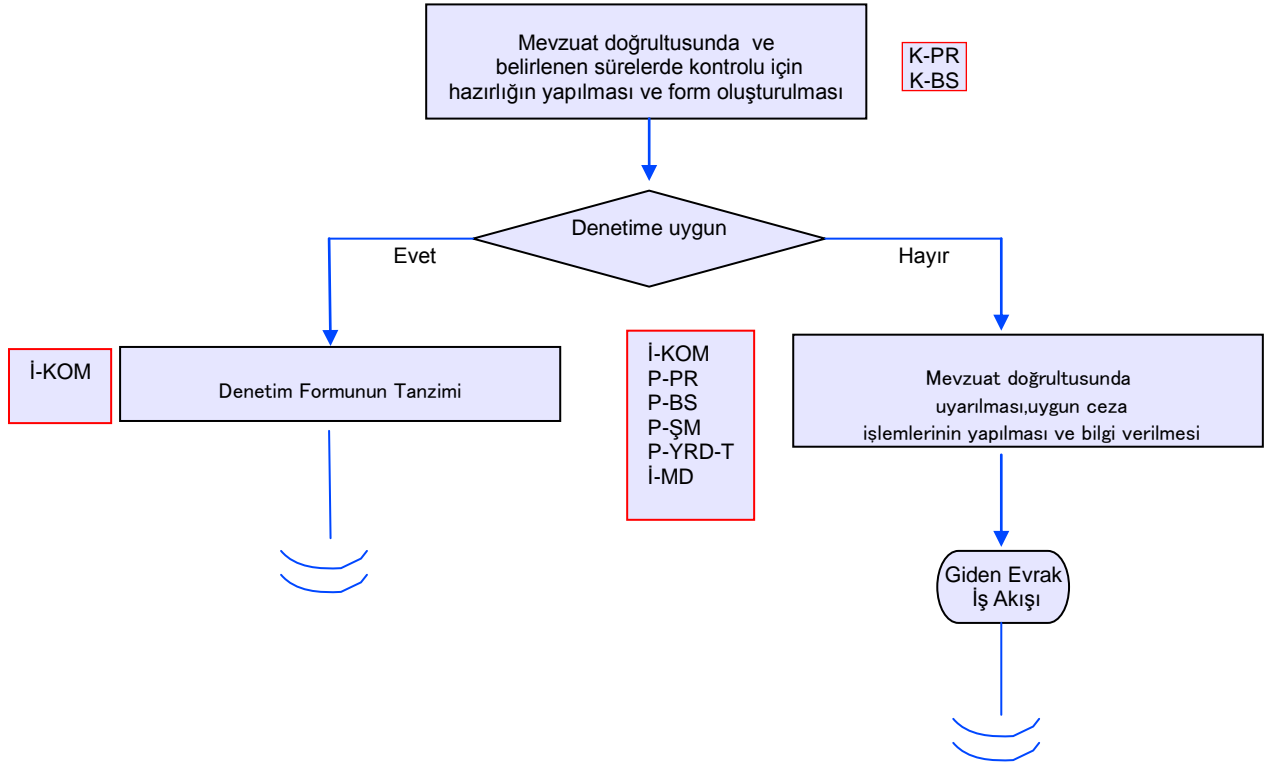

T.C. AMASYA VALİLİĞİ İL GIDA TARIM VE HAYVANCILIK MÜDÜRLÜĞÜ	İŞ AKIŞ ŞEMASI	Yayın Tarihi:
		18.03.2013
		Revizyon Tarihi:
		00.00.0000
BİRİM :	KOORDİNASYON VE TARIMSAL VERİLER ŞUBE MÜDÜRLÜĞÜ	Revizyon No:
ŞEMA NO :	AGTHM.İKS.ŞMA.05/13	00
ŞEMA ADI :	TYD YAPAN FİRMALARIN DENETLENMESİ İŞ AKIŞ ŞEMASI	Sayfa 1 / 1