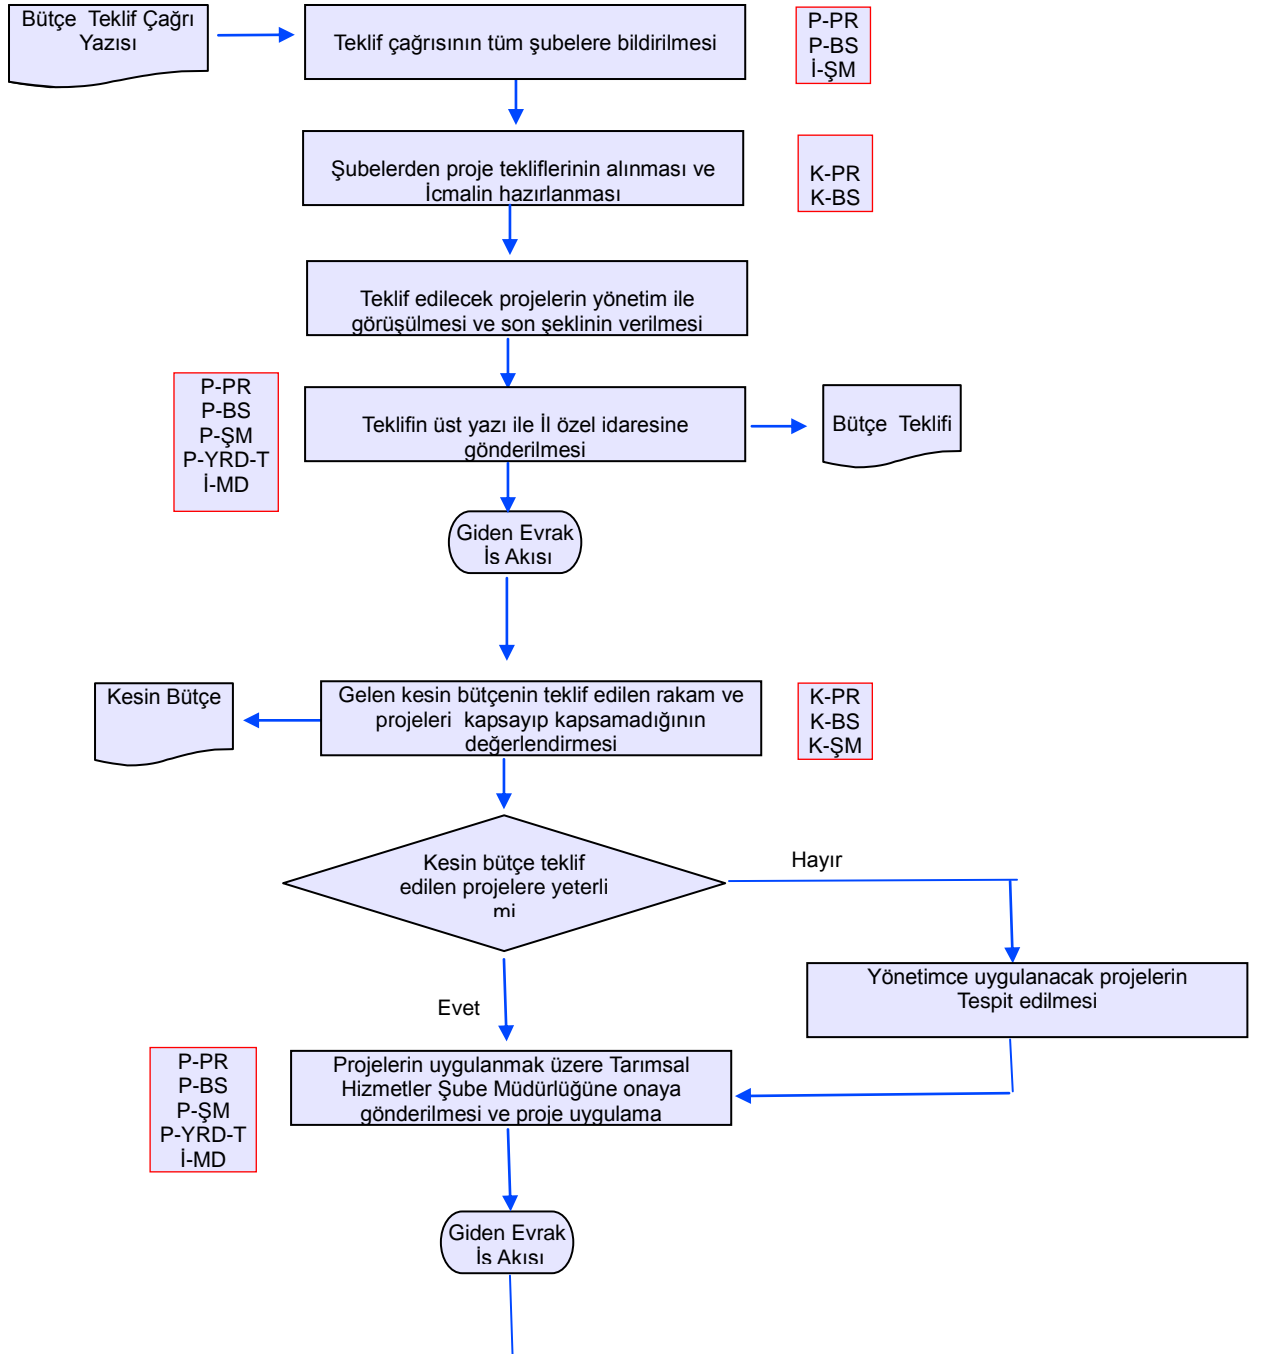

İŞ AKIŞ ŞEMASI	Yayın Tarihi:
		18.03.2013
		Revizyon Tarihi:
		00.00.0000
BİRİM :	KOORDİNASYON VE TARIMSAL VERİLER ŞUBE MÜDÜRLÜĞÜ	Revizyon No:
ŞEMA NO :	AGTHM.İKS.ŞMA.05/06	00
ŞEMA ADI :	İL ÖZEL İDARESİ BÜTÇESİ İŞLEMLERİ İŞ AKIŞ ŞEMASI	Sayfa 1 / 2